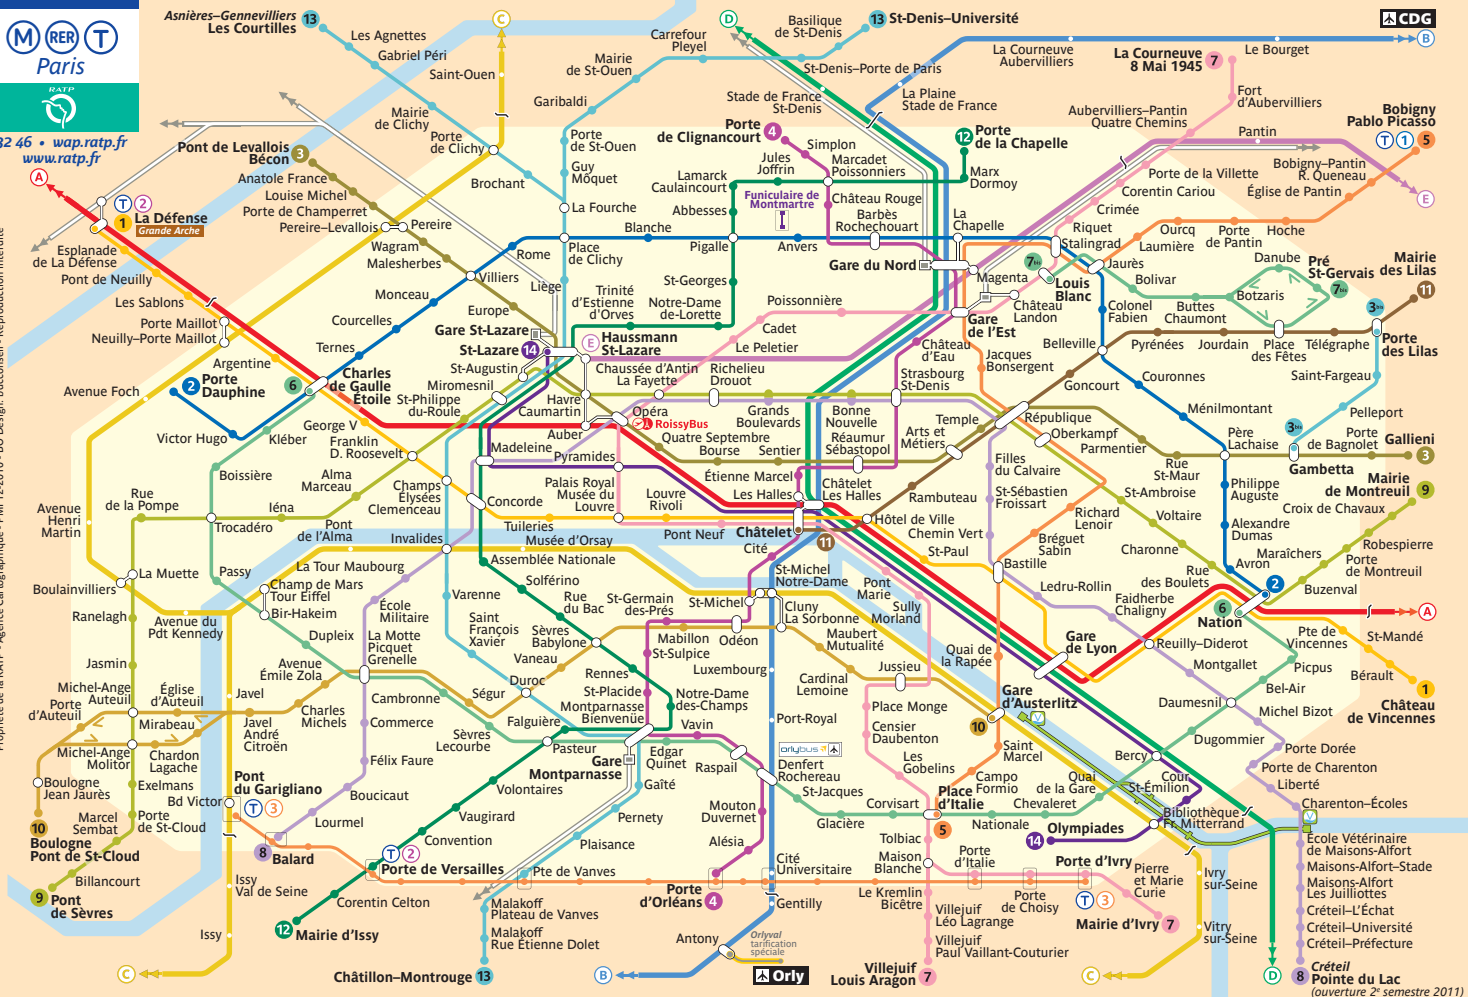

32 46 • wap.ratp.fr
www.ratp.fr

Villejuif Louis Aragon 7